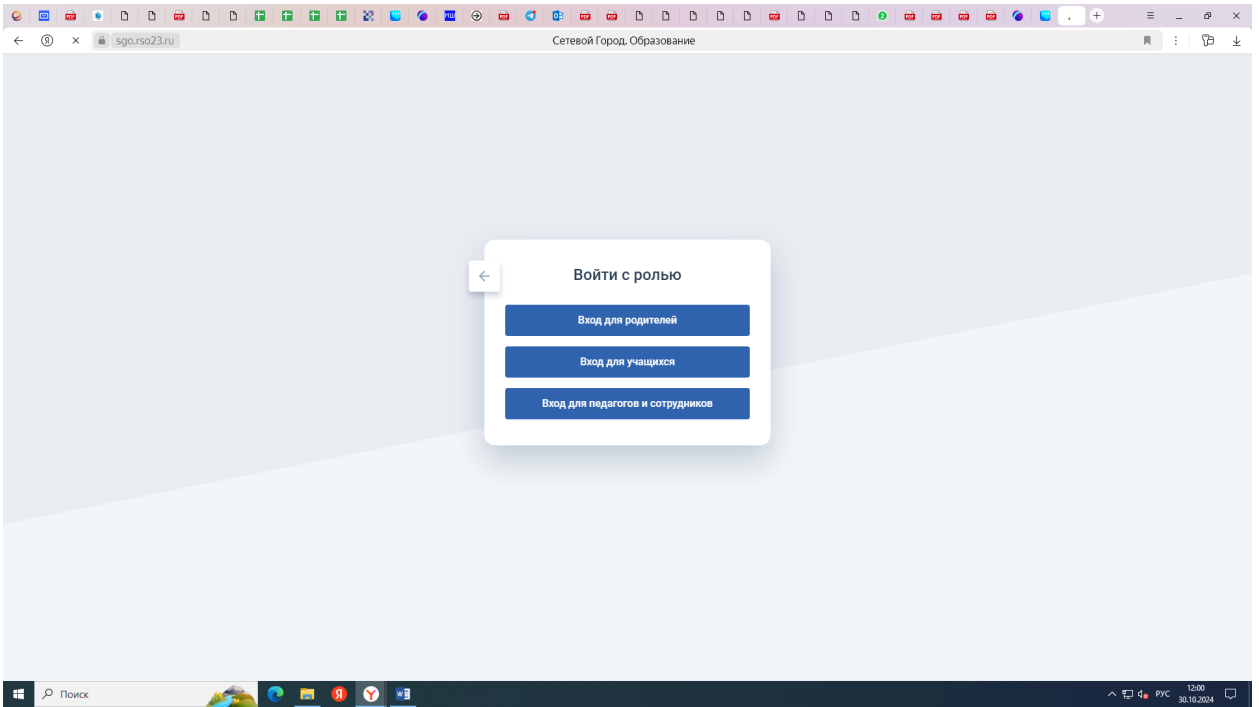

1 шаг-заходим в вк мессенджер

2 шаг-нажимаем на 3 полоски вверху слева выбираем настройки

3 шаг перешли в Сферум, выбираем Мои учебные заведения

4 шаг-нажимаем **Добавить еще**

5 шаг –выбираем Краснодарский край

6 шаг-нажать продолжить

7 шаг -нажать перейти в дневник

8 шаг-авторизоваться через госуслуги

Вы привязали Сетевой город и Сферум. Поздравляем!