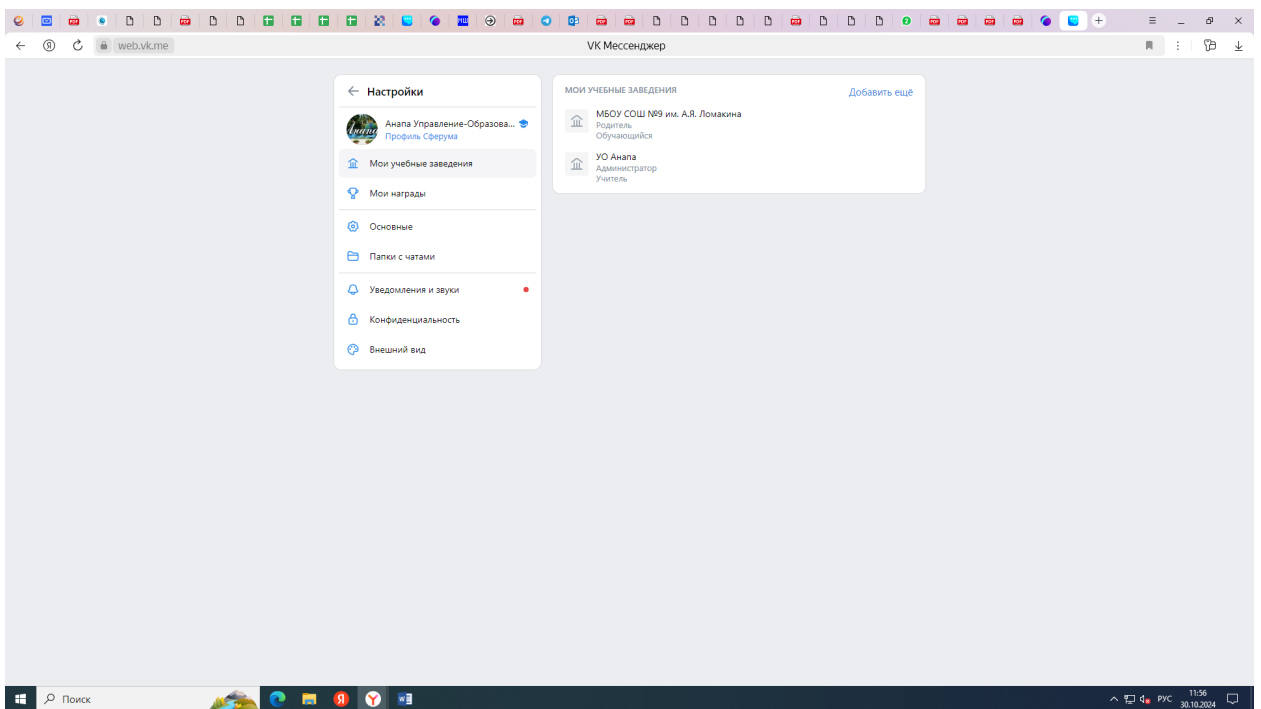

1 шаг-заходим в вк мессенджер

2 шаг-нажимаем на 3 полоски вверху слева выбираем настройки

3 шаг перешли в Сферум, выбираем Мои учебные заведения

4 шаг-нажимаем **Добавить еще**

5 шаг –выбираем Краснодарский край

6 шаг-нажать продолжить

7 шаг -нажать перейти в дневник

8 шаг-авторизоваться через госуслуги

Вы привязали Сетевой город и Сферум. Поздравляем!