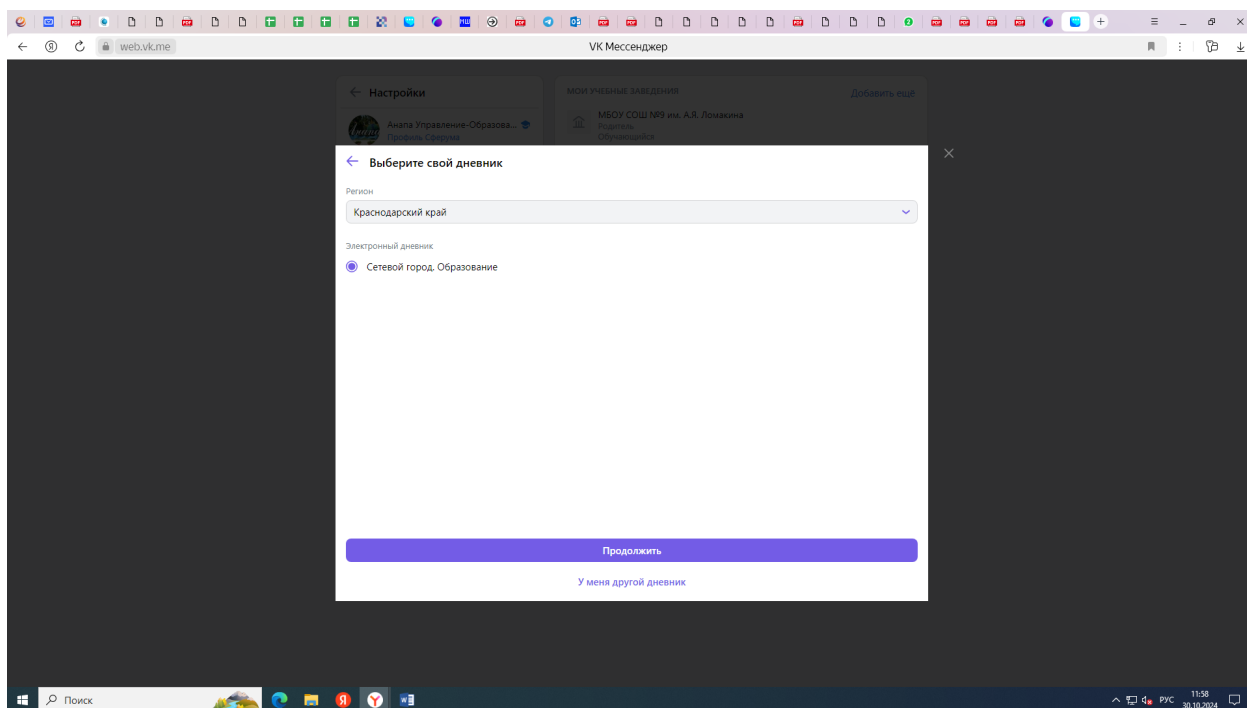

1 шаг-заходим в вк мессенджер

2 шаг-нажимаем на 3 полоски вверху слева выбираем настройки

3 шаг перешли в Сферум, выбираем Мои учебные заведения

4 шаг-нажимаем **Добавить еще**

5 шаг –выбираем Краснодарский край

6 шаг-нажать продолжить

7 шаг -нажать перейти в дневник

8 шаг-авторизоваться через госуслуги

Вы привязали Сетевой город и Сферум. Поздравляем!