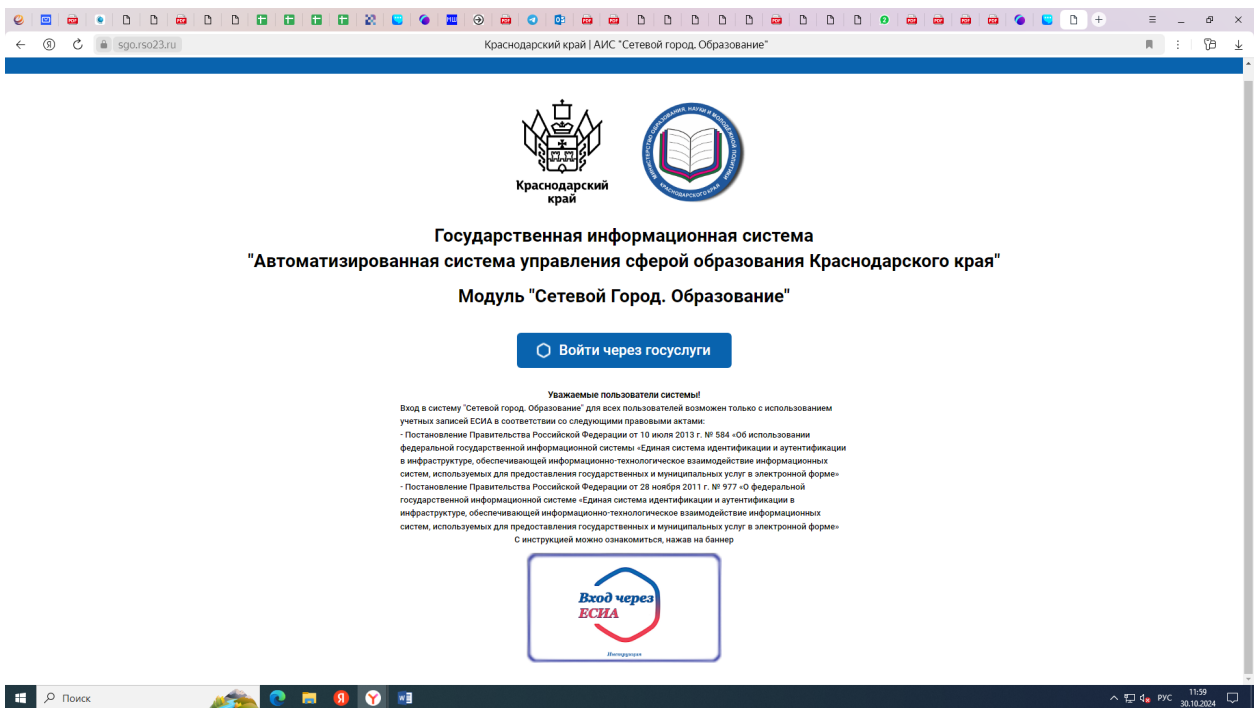

1 шаг-заходим в вк мессенджер

2 шаг-нажимаем на 3 полоски вверху слева выбираем настройки

3 шаг перешли в Сферум, выбираем Мои учебные заведения

4 шаг-нажимаем **Добавить еще**

5 шаг –выбираем Краснодарский край

6 шаг-нажать продолжить

7 шаг -нажать перейти в дневник

8 шаг-авторизоваться через госуслуги

Вы привязали Сетевой город и Сферум. Поздравляем!