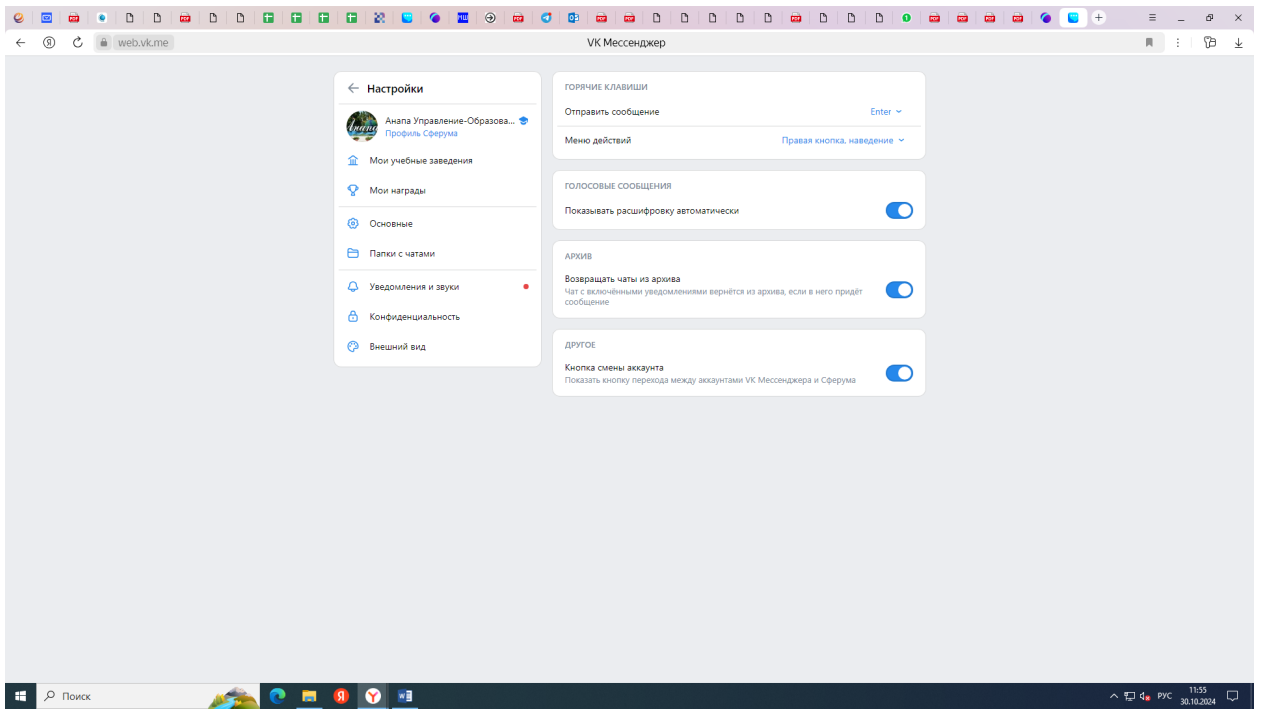

1 шаг-заходим в вк мессенджер

2 шаг-нажимаем на 3 полоски вверху слева выбираем настройки

3 шаг перешли в Сферум, выбираем Мои учебные заведения

4 шаг-нажимаем **Добавить еще**

5 шаг –выбираем Краснодарский край

6 шаг-нажать продолжить

7 шаг -нажать перейти в дневник

8 шаг-авторизоваться через госуслуги

Вы привязали Сетевой город и Сферум. Поздравляем!