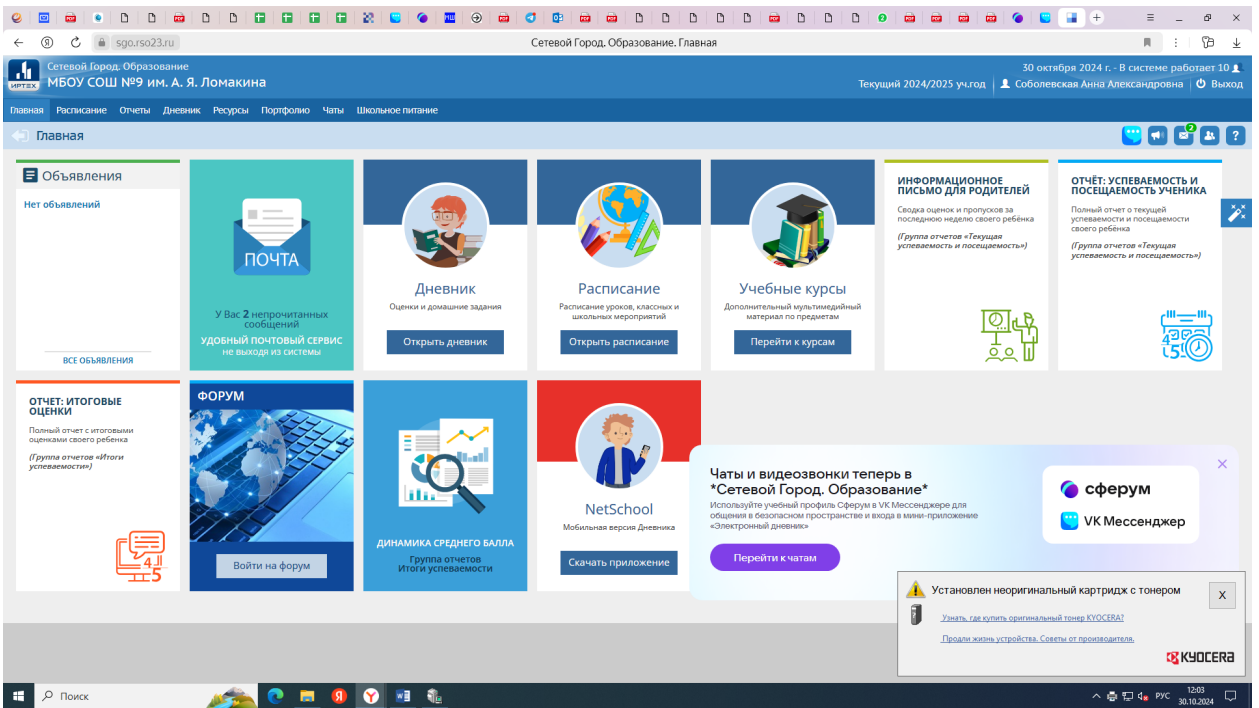

1 шаг-заходим в вк мессенджер

2 шаг-нажимаем на 3 полоски вверху слева выбираем настройки

3 шаг перешли в Сферум, выбираем Мои учебные заведения

4 шаг-нажимаем **Добавить еще**

5 шаг –выбираем Краснодарский край

6 шаг-нажать продолжить

7 шаг -нажать перейти в дневник

8 шаг-авторизоваться через госуслуги

Вы привязали Сетевой город и Сферум. Поздравляем!