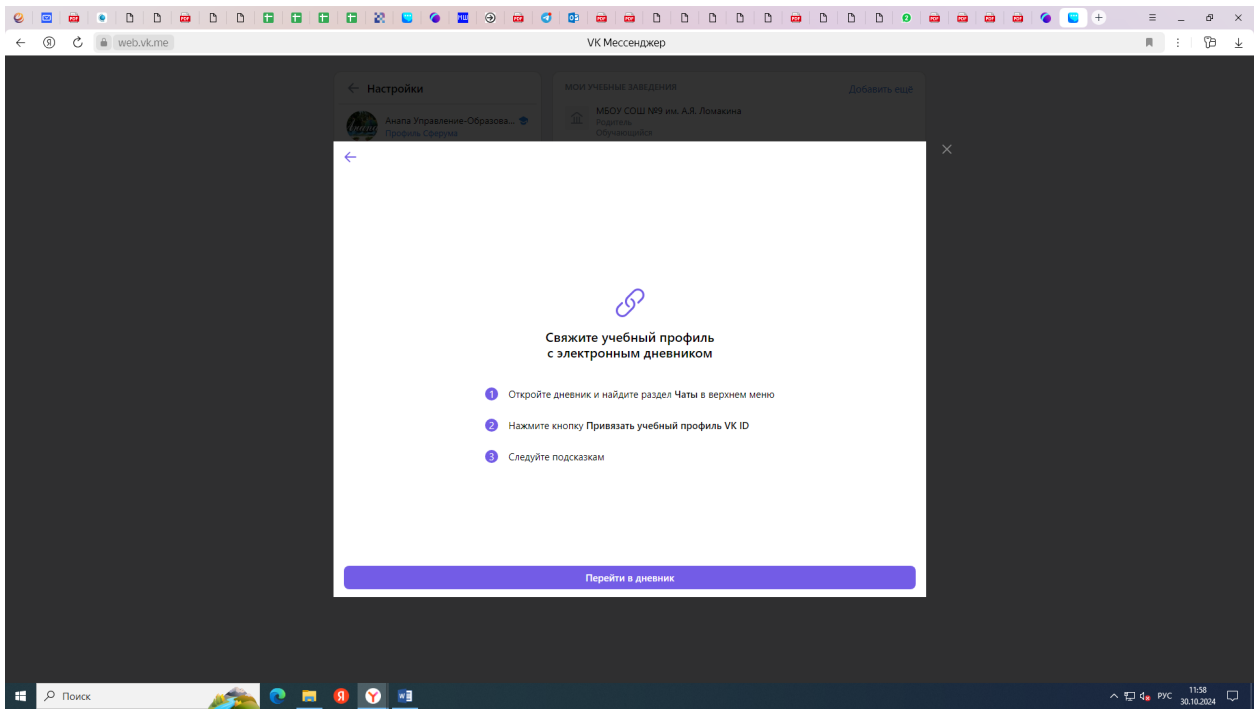

1 шаг-заходим в вк мессенджер

2 шаг-нажимаем на 3 полоски вверху слева выбираем настройки

3 шаг перешли в Сферум, выбираем Мои учебные заведения

4 шаг-нажимаем **Добавить еще**

5 шаг –выбираем Краснодарский край

6 шаг-нажать продолжить

7 шаг -нажать перейти в дневник

8 шаг-авторизоваться через госуслуги

Вы привязали Сетевой город и Сферум. Поздравляем!